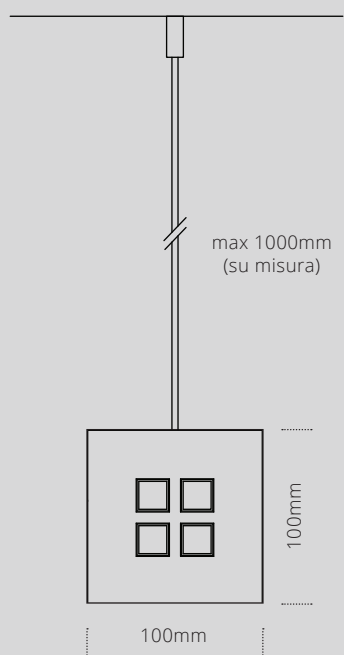

IHI stelo

ITEM	WATT	LUMEN	BEAM	DRIVER	PROTECTION LEVEL	FINISH
IHI1 - A - STK - 2700K - - - - -	9 W	1080	25° 65°	Included	IP 40	White, Black, Steel, Rust, Inox
IHI1 - A - STK - 3000K - - - - -	9 W	1120	25° 65°	Included	IP 40	White, Black, Steel, Rust, Inox
IHI1 - A - STK - 4000K - - - - -	9 W	1170	25° 65°	Included	IP 40	White, Black, Steel, Rust, Inox

(*) Su richiesta Alimentatore per binario wireless su protocollo Casambi.

(*) On request: Power supply for wireless track on Casambi protocol.

CODICE D'ORDINE / ORDER CODE

IHI1 - A - STK - 2700K - - - - -

White, Black, Steel, Rust, Inox

10° 25° 65° 100° apertura fascio / beam

ESEMPIO / EXAMPLE

IHI1 - A - STK - 2700K -25° - BK