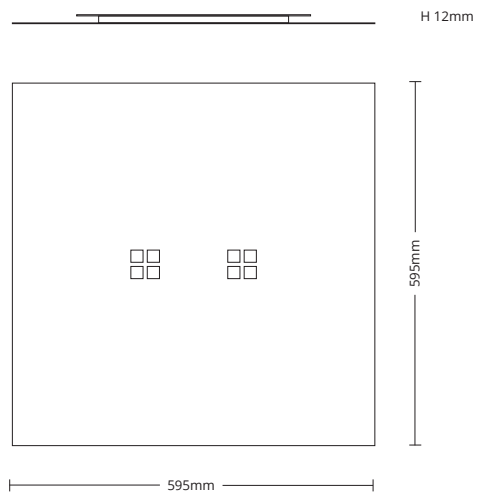

Installation	Ceiling and recess	Installazione	Plafone e incasso
Protection level	IP20 / protection class II	Grado di protezione	IP20 / classe isolamento II
Color temperature	4000K natural white 2700K warm white	Temp. colore	4000K bianco naturale 2700K bianco caldo
Lumious flux	2400 lumen (4000K) 2000 lumen (2700K)	Flusso Luminoso	2400 lumen (4000K) 2000 lumen (2700K)
CRI (Ra)	80 - 90	CRI (Ra)	80 - 90
LED life	> 100.000 hours	Vita dei LED	> 100.000 ore
Dimensions	595x595x12 mm	Dimensioni	595x595x12 mm
Weight	4,4 Kg	Peso	4,4 Kg
Materials	Anodized aluminum Painted steel Poly(methyl methacrylate) optics PMMA	Materiali	Alluminio anodizzato Acciaio verniciato Ottiche in polimetilmetacrilato PMMA
Power consumption	26W	Potenza assorbita	26W
Power supply	230 Vac	Alimentazione	230 Vac
Color	Opaque Black, Ailis White, Rust	Colore	Nero Opaco, Bianco Ailis, Ruggine
Optics	65° FWHM	Ottiche	65° FWHM
Working temperature	Environment working temperature from -35° to + 45°	Temperatura esercizio	Temperatura ambiente di funzionamento da -35° a + 45°
Norms	CEI EN60598-1, CEI EN62031, CEI EN 62471, CEI EN 55015, CEI EN61547, CEI EN 61000-3-2, CEI EN 61000-3-3, CEI EN50581-2012 Can be installed on flammable surfaces	Normative	CEI EN60598-1, CEI EN62031, CEI EN 62471, CEI EN 55015, CEI EN61547, CEI EN 61000-3-2, CEI EN 61000-3-3, CEI EN50581-2012 Installabile su superfici normalmente infiammabili
Warranty	5 years	Garanzia	5 anni

65° FWHM